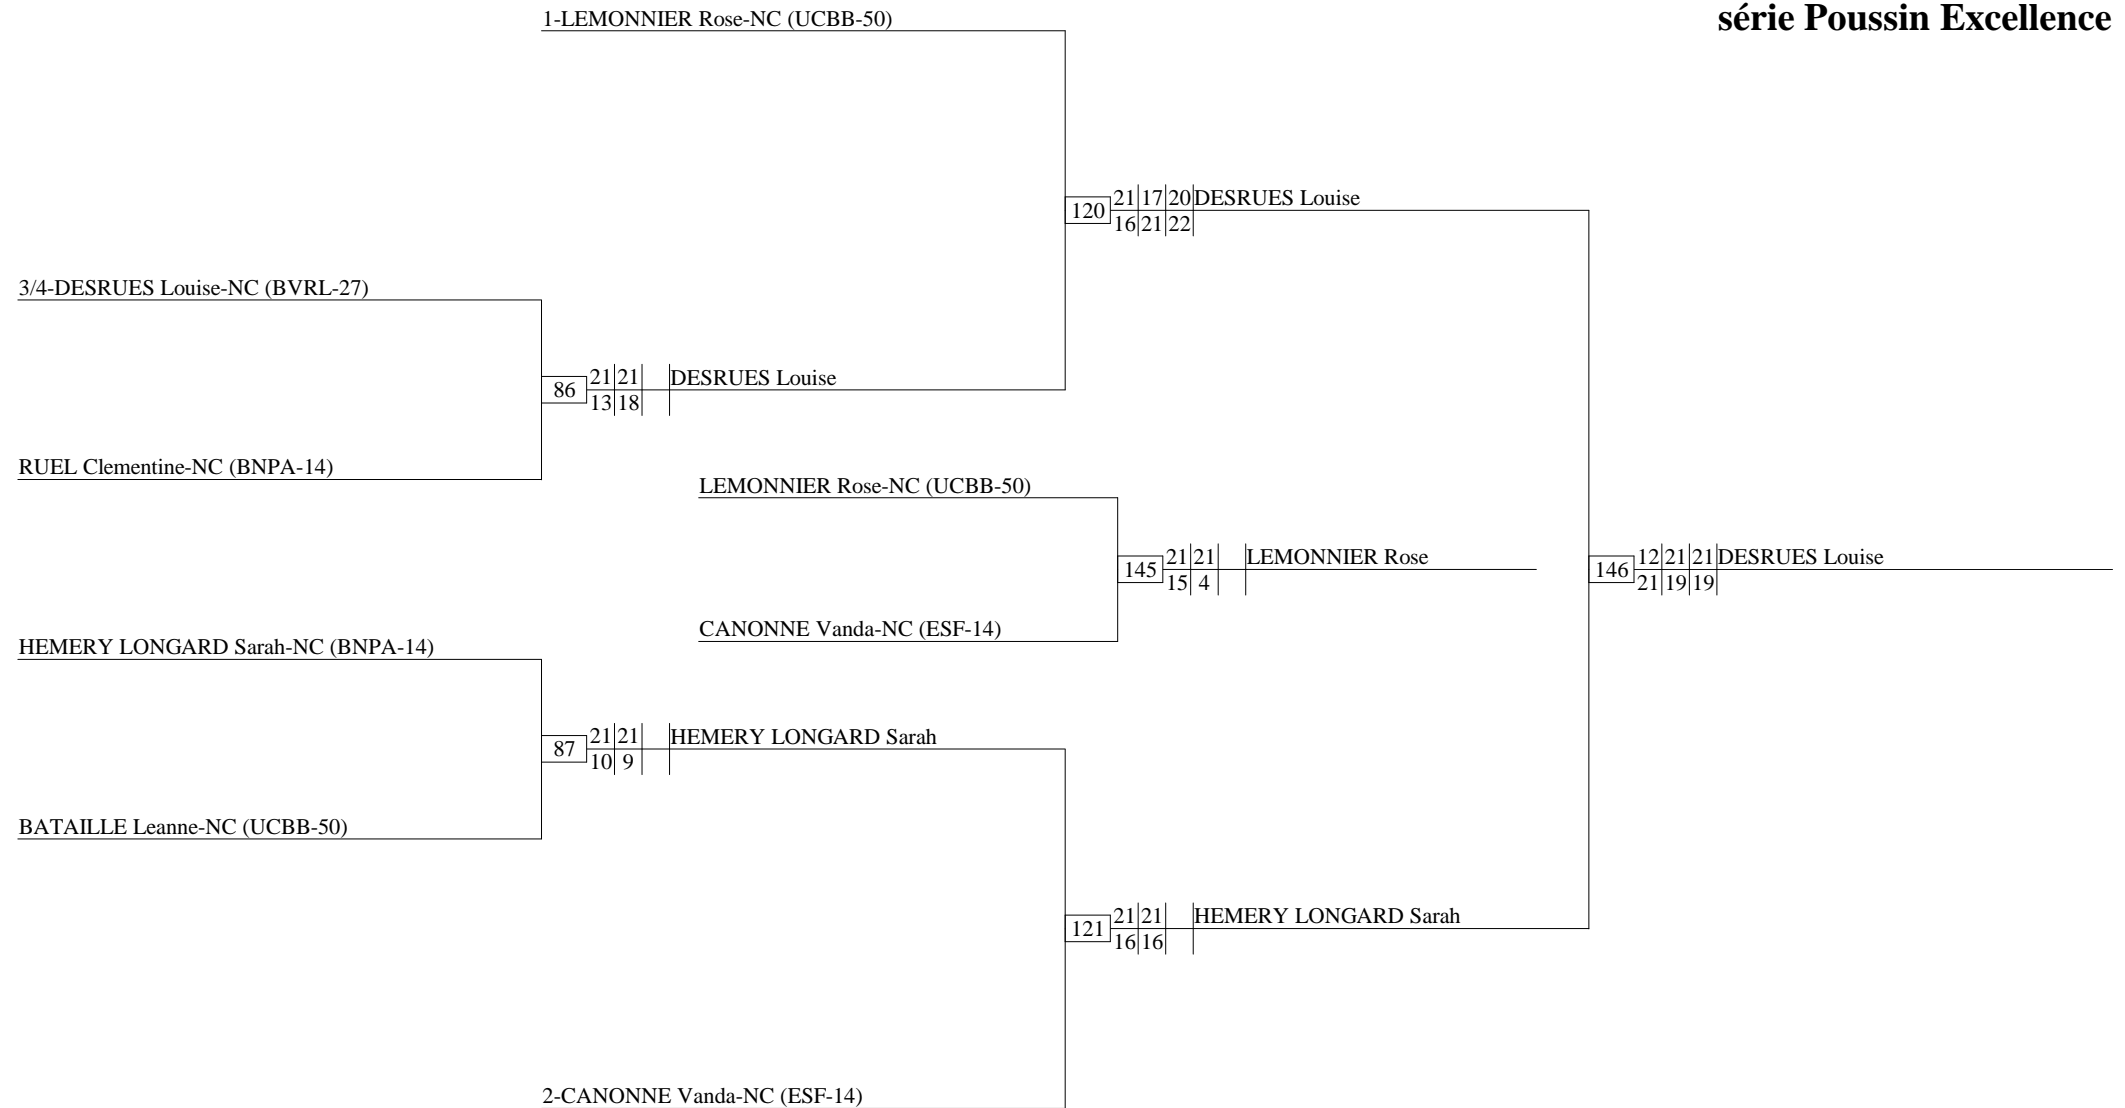

Trophée Régional Jeunes 4

simple dames
série Poussin Excellence

Trophée Régional Jeunes 4

SH Benj E - PouleA		CATEL		BULTEAU		LE SECQ		Vict.	Sets diff.	Pts diff.	Cl	
1-CATEL Martin-D7 (FVB-14)	FFBaD		102	21	7	125	21	16	2	3	25	1
				21	13		12	21				
							21	14				
BULTEAU Quentin-D8 (ALCL-76)	102	7	21	FFBaD		76	10	21	0	-4	-38	3
		13	21				16	21				
LE SECQ Gildas-D8 (PAB-14)	125	16	21	76	21	10	FFBaD		1	1	13	2
		21	12		21	16						
		14	21									

SH Benj E - PouleB		LEFRANÇOIS		AUDRAIN		SHANMUGARAJAH		Vict.	Sets diff.	Pts diff.	Cl	
2-LEFRANÇOIS Tom-D7 (PAB-14)	FFBaD		126	15	21	103	25	23	1	0	0	2
				19	21		21	15				
AUDRAIN Ewan-D8 (FVB-14)	126	21	15	FFBaD		77	21	12	2	4	20	1
		21	19				21	18				
SHANMUGARAJAH Arthur-NC (BABA-61)	103	23	25	77	12	21	FFBaD		0	-4	-20	3
		15	21		18	21