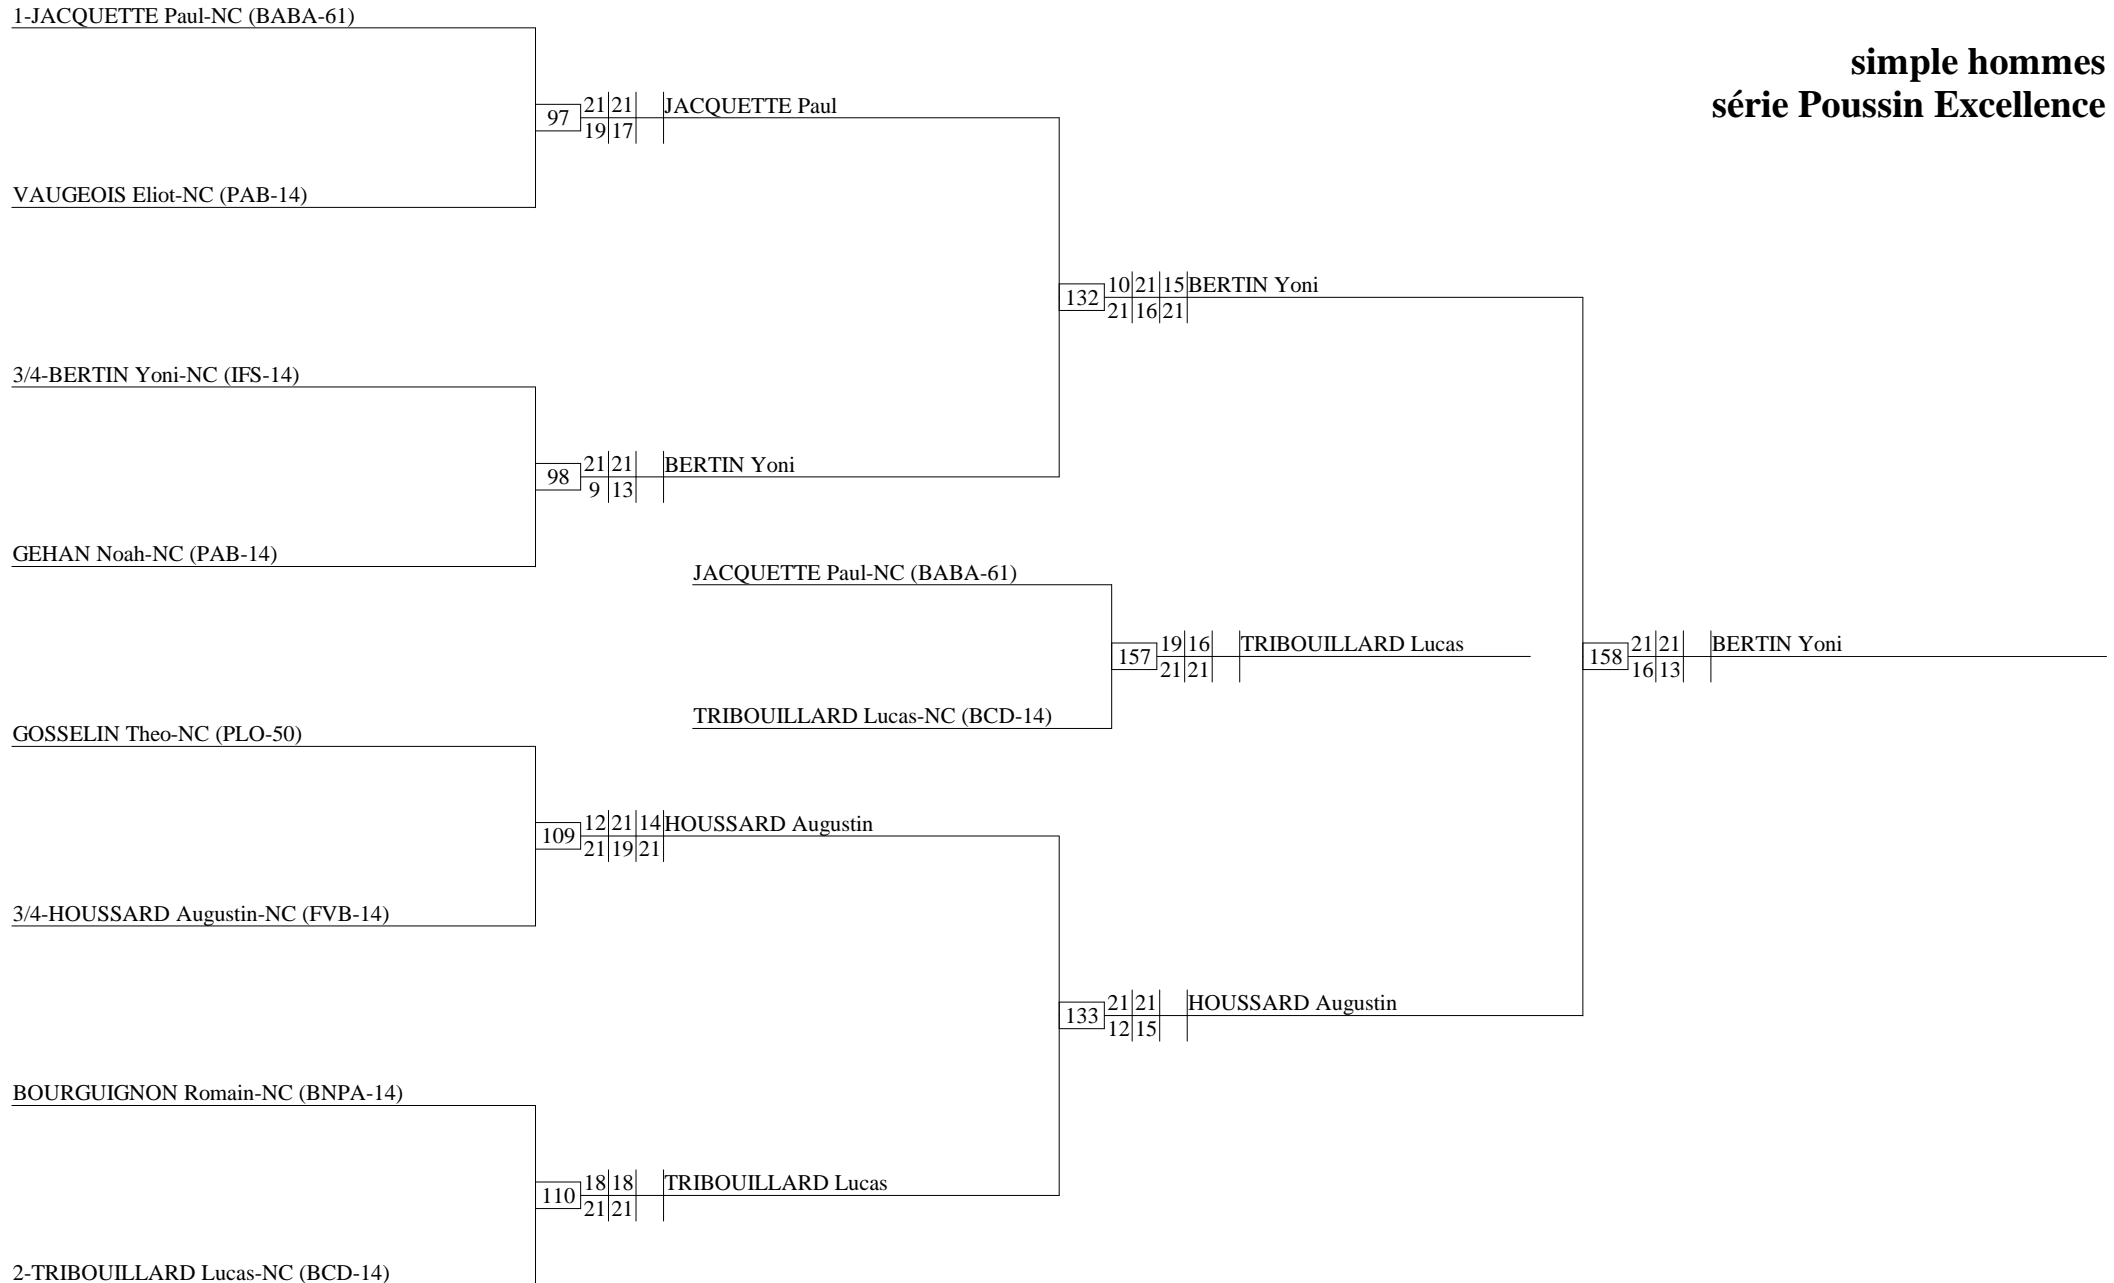

Trophée Régional Jeunes 4

simple hommes
série Poussin Excellence

Trophée Régional Jeunes 4

SD Pou E - PouleA		HEMERY LONGARD		LEMONNIER		PAQUET		Vict.	Sets diff.	Pts diff.	Clt	
1-HEMERY LONGARD Sarah-NC (BNPA-14)	FFBaD		49	15	21	25	21	12	1	1	19	2
				21	15		21	9				
				19	21							
LEMONNIER Rose-NC (UCBB-50)	49	21	15	FFBaD		1	21	14	2	3	28	1
		15	21				21	2				
		21	19									
PAQUET Noan-NC (BABA-61)	25	12	21	1	14	21	FFBaD		0	-4	-47	3
		9	21		2	21						

SD Pou E - PouleB		CANONNE		RUEL		DESRUES		Vict.	Sets diff.	Pts diff.	Clt	
2-CANONNE Vanda-NC (ESF-14)	FFBaD		50	23	21	26	21	6	2	4	43	1
				21	11		21	5				
RUEL Clementine-NC (BNPA-14)	50	21	23	FFBaD		2	21	12	1	0	10	2
		11	21				21	8				
DESRUES Sara-NC (UCBB-50)	26	6	21	2	12	21	FFBaD		0	-4	-53	3
		5	21		8	21